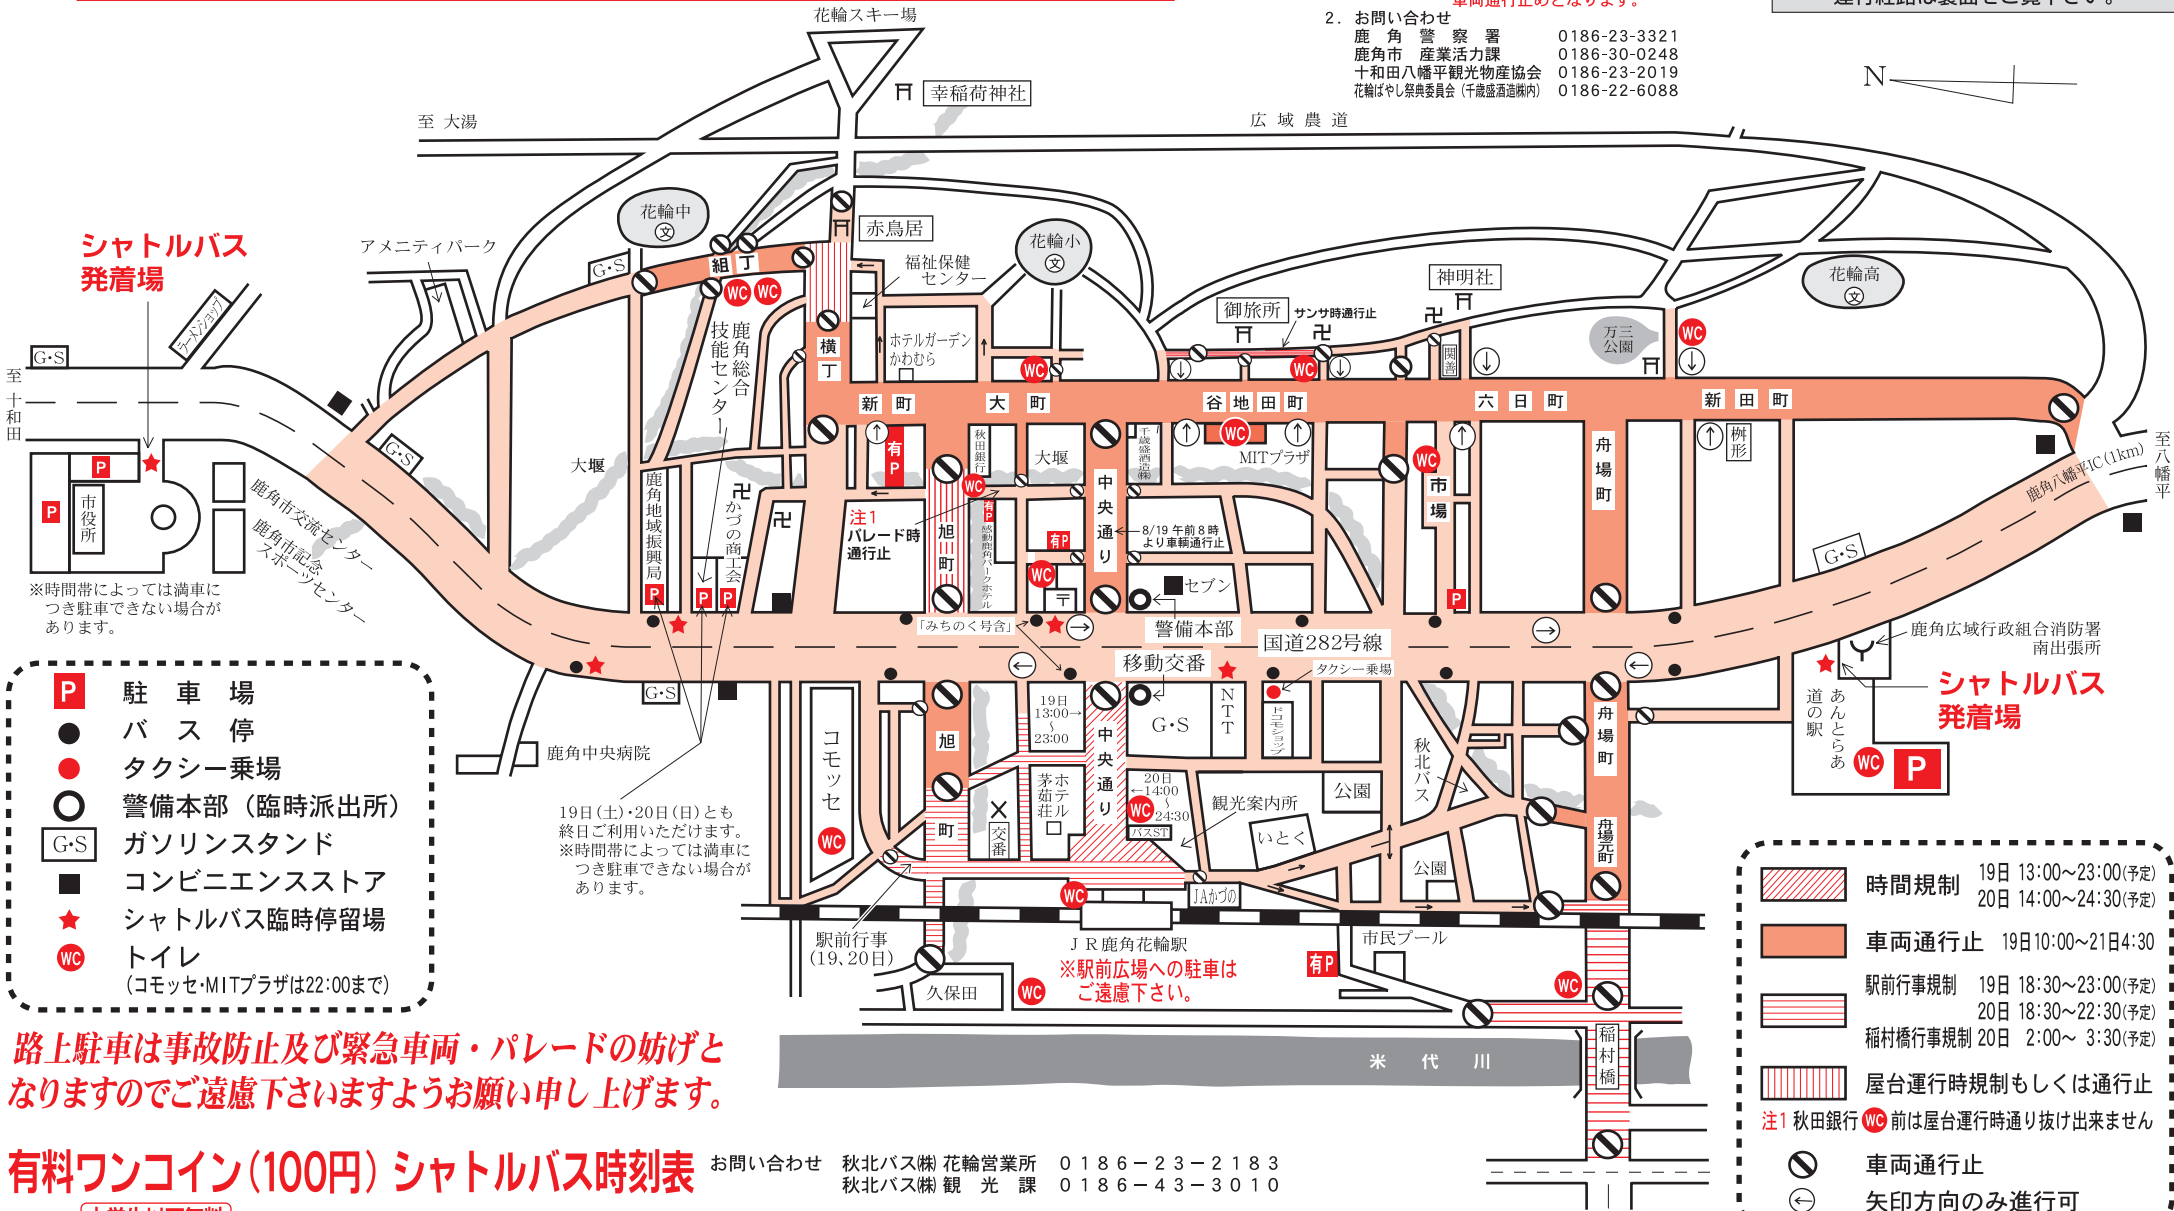

# 令和5年 花輪ばやし 8月19日(土)・20日(日) 交通規制図

花輪ばやしにおける交通の混雑と事故防止のため下図のように交通規制を行いますので、皆様特段の御協力をお願いします。

- 規制日時  
19日(土)午前10時～21日(月)午前4時30分  
※中央通りは、19日午前8時～21日午前4時30分まで車両通行止めとなります。
- お問い合わせ  
鹿角警察署 0186-23-3321  
鹿角市産業活力課 0186-30-0248  
十和田八幡平観光物産協会 0186-23-2019  
花輪ばやし祭典委員会(千歳盛酒造城内) 0186-22-6088

**8月19日 午前11時から  
子供パレードを開催致します**  
運行経路は裏面をご覧ください。

- P** 駐車場
- バス停
- タクシー乗場
- 警備本部(臨時派出所)
- G・S ガソリンスタンド
- コンビニエンスストア
- ★ シャトルバス臨時停留場
- WC トイレ  
(コモッセ・MITプラザは22:00まで)

路上駐車は事故防止及び緊急車両・パレードの妨げとなりますのでご遠慮下さいますようお願い申し上げます。

## 有料ワンコイン(100円) シャトルバス時刻表

お問い合わせ 秋北バス(株) 花輪営業所 0186-23-2183  
秋北バス(株) 観光課 0186-43-3010

鹿角市役所 → 鹿角地域振興局前 → 花輪郵便局前 → あんたらあ (16:40~22:20) 20分間隔

発	鹿角市役所	16:40	17:00	17:20	17:40	18:00	18:20	18:40	19:00	19:20	19:40	20:00	20:20	20:40	21:00	21:20	21:40	22:00	22:20
---	-------	-------	-------	-------	-------	-------	-------	-------	-------	-------	-------	-------	-------	-------	-------	-------	-------	-------	-------

鹿角観光ふるさと館 あんたらあ → NTT前 → 鹿角地域振興局前 → 市役所 (16:40~22:20) 20分間隔

発	あんたらあ	16:40	17:00	17:20	17:40	18:00	18:20	18:40	19:00	19:20	19:40	20:00	20:20	20:40	21:00	21:20	21:40	22:00	22:20
---	-------	-------	-------	-------	-------	-------	-------	-------	-------	-------	-------	-------	-------	-------	-------	-------	-------	-------	-------