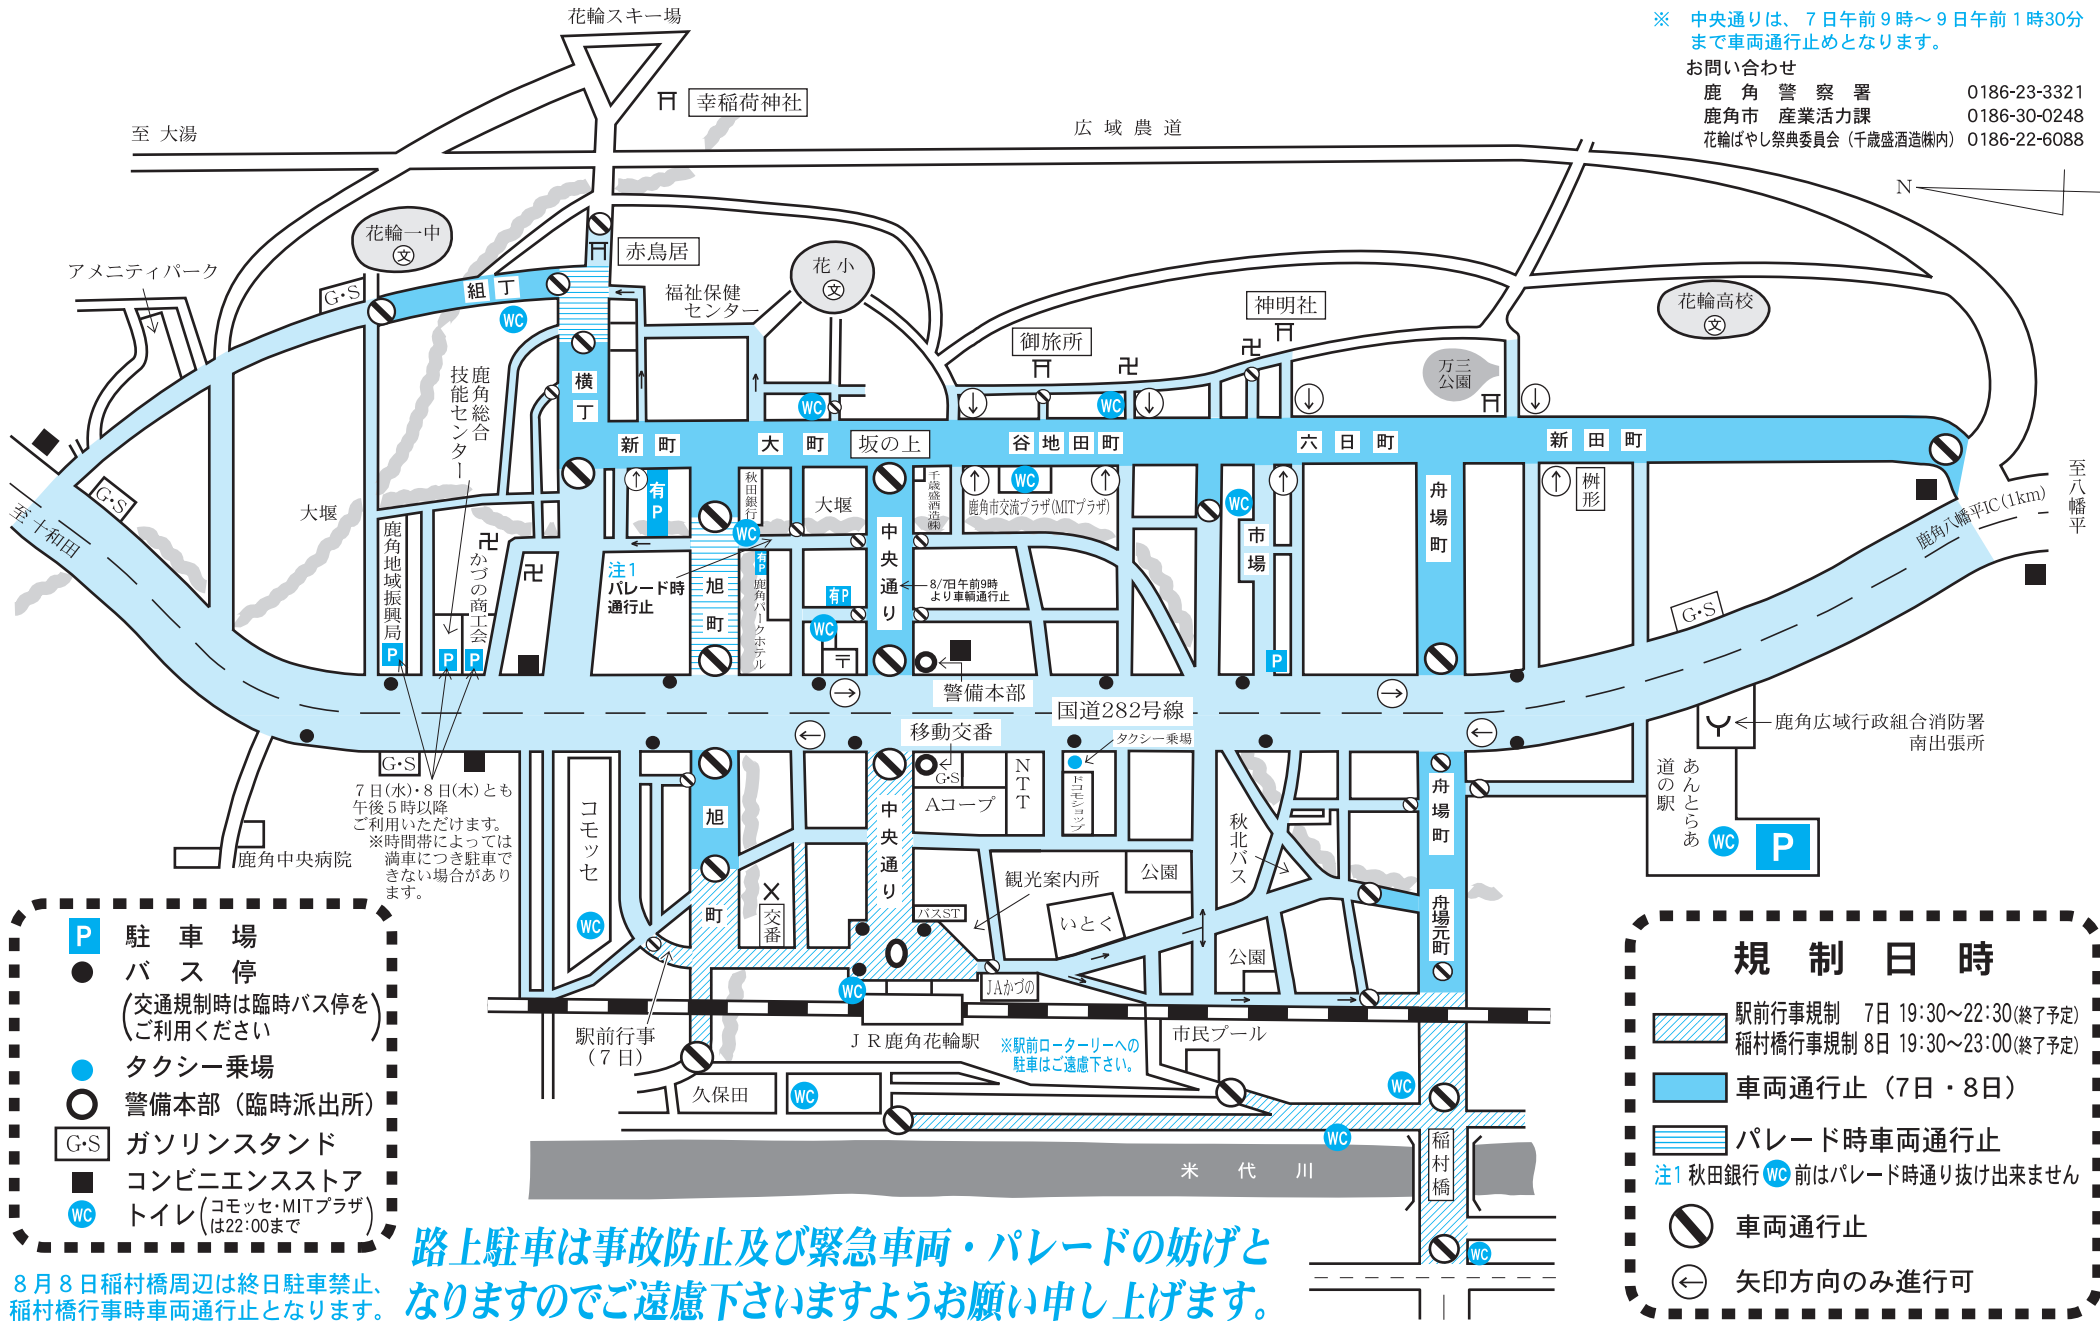

令和元年 花輪ねふた 8月7日(水)・8日(木) 交通規制図

花輪ねふたにおける交通規制について

花輪ねふたにおける交通の混雑と事故防止のため
下図のように交通規制を行いますので、皆様特段の
御協力をお願いします。

- 交通規制
 - 7日(水) 午後5:00~8日(木) 午前1:00
 - 8日(木) 午後5:00~9日(金) 午前1:30
 - ※ 中央通りは、7日午前9時~9日午前1時30分
まで車両通行止めとなります。
- お問い合わせ
 鹿角警察署 0186-23-3321
 鹿角市 産業活力課 0186-30-0248
 花輪ばやし祭典委員会(千歳盛酒造株式会社) 0186-22-6088

- P** 駐車場
- バス停
(交通規制時は臨時バス停を
ご利用ください)
- タクシー乗場
- 警備本部(臨時派出所)
- G・S ガソリンスタンド
- コンビニエンスストア
- WC トイレ(コモッセ・MITプラザ)
は22:00まで

- ### 規制日時
- 駅前行事規制 7日 19:30~22:30(終了予定)
 - 稲村橋行事規制 8日 19:30~23:00(終了予定)
 - 車両通行止 (7日・8日)
 - パレード時車両通行止
 - 注1 秋田銀行 WC 前はパレード時通り抜け出来ません
 - 車両通行止
 - ← 矢印方向のみ進行可

路上駐車は事故防止及び緊急車両・パレードの妨げと
なりますのでご遠慮下さいますようお願い申し上げます。

8月8日稲村橋周辺は終日駐車禁止、
稲村橋行事時車両通行止となります。