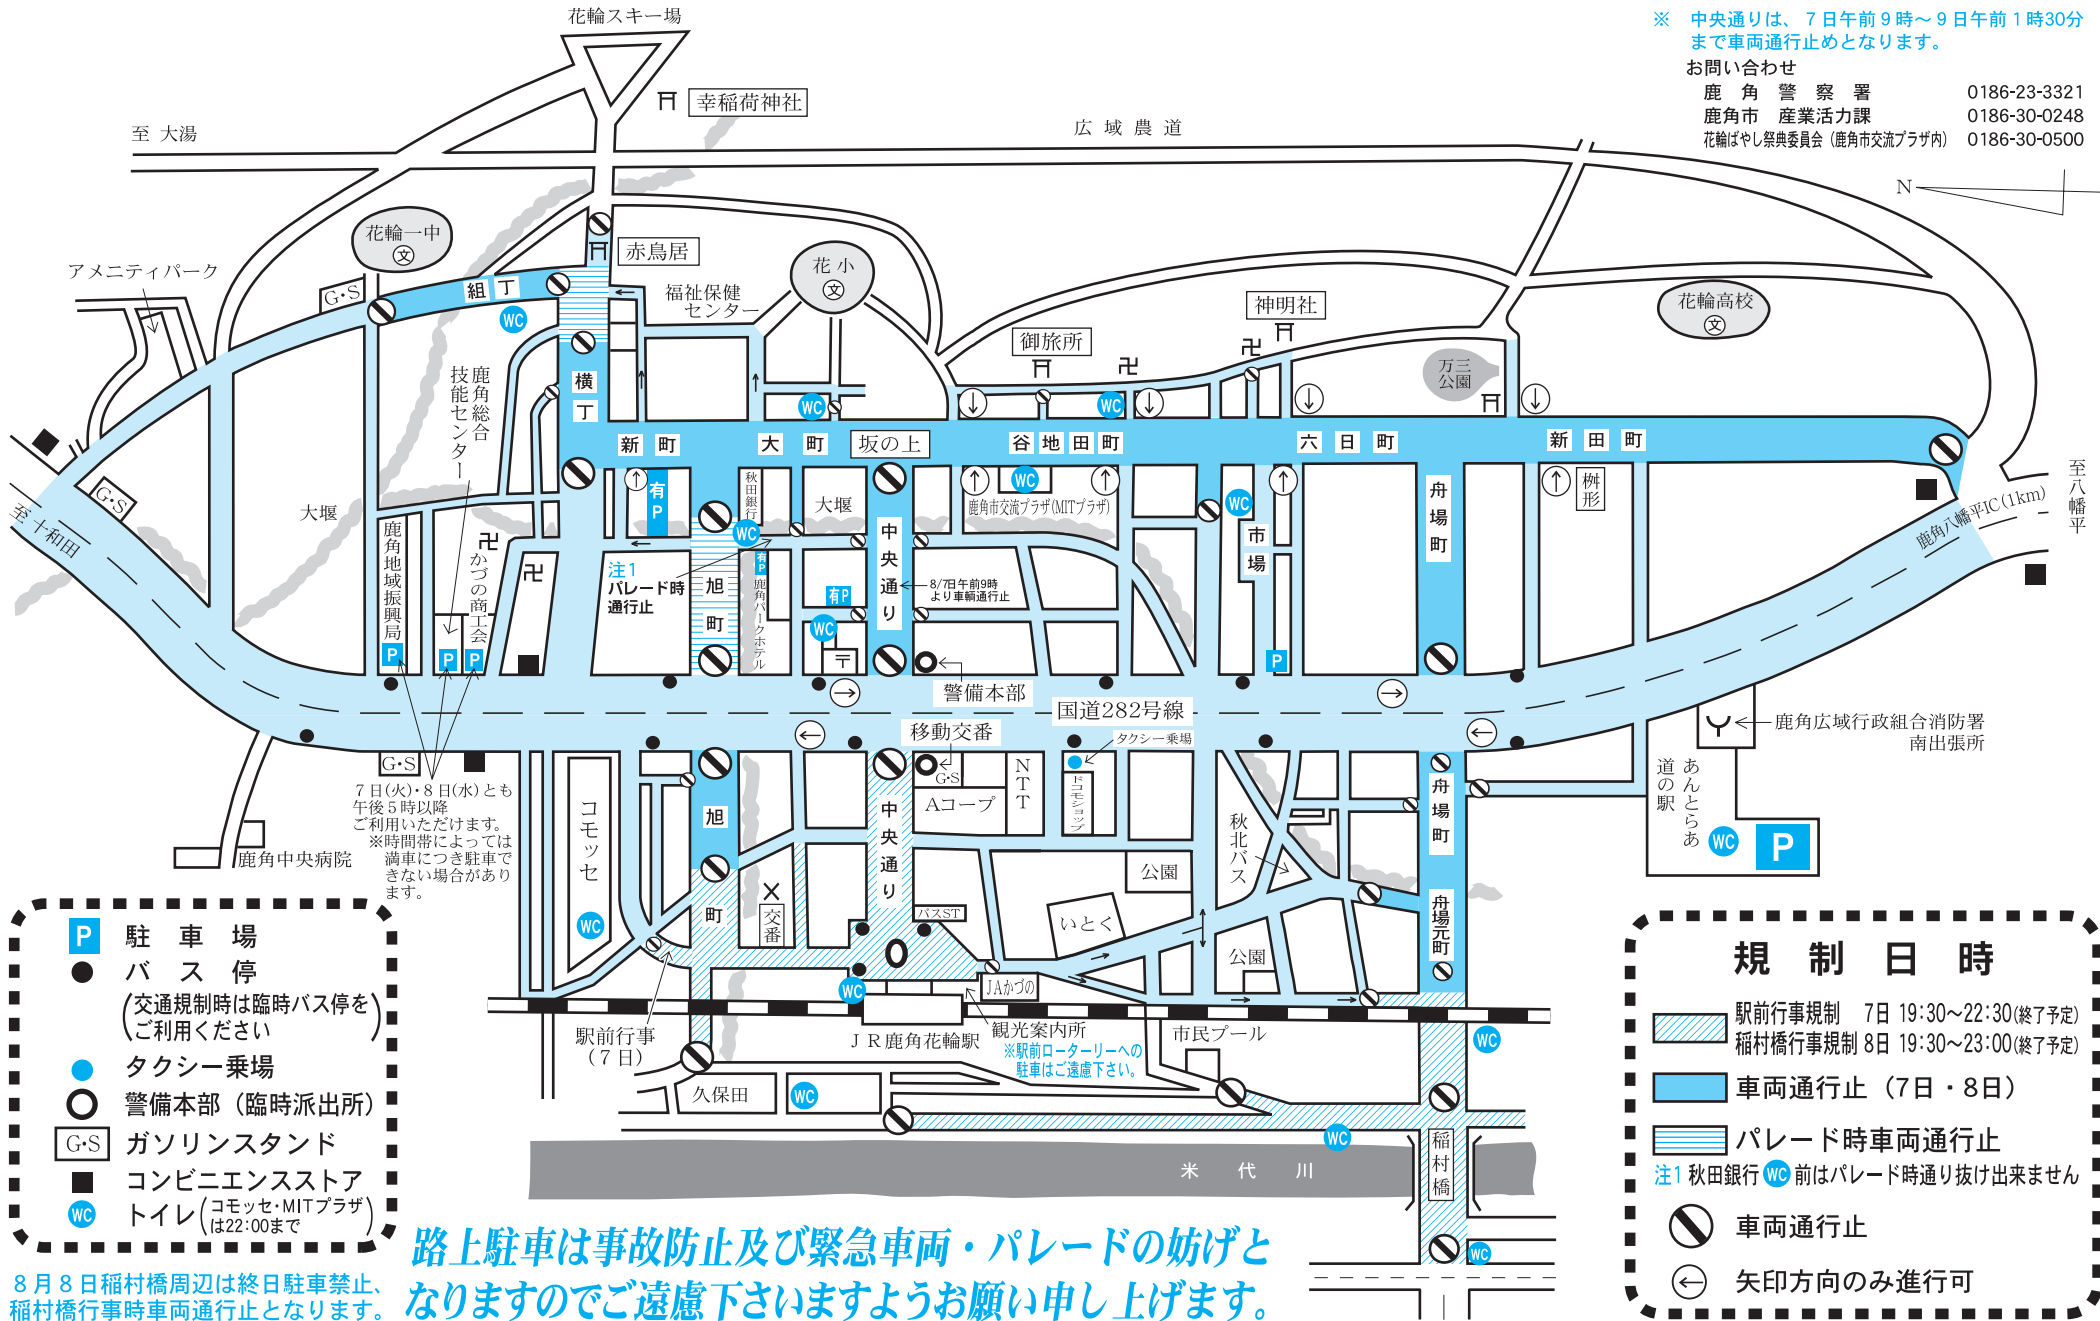

# 平成30年 花輪ねふた 8月7日(火)・8日(水) 交通規制図

## 花輪ねふたにおける交通規制について

花輪ねふたにおける交通の混雑と事故防止のため  
下図のように交通規制を行いますので皆様特段の御  
協力をお願いします。

- 交通規制  
7日(火) 午後5:00~8日(水) 午前1:00  
8日(水) 午後5:00~9日(木) 午前1:30

※ 中央通りは、7日午前9時~9日午前1時30分  
まで車両通行止めとなります。

お問い合わせ  
鹿角警察署 0186-23-3321  
鹿角市産業活力課 0186-30-0248  
花輪ばやし祭典委員会(鹿角市交流プラザ内) 0186-30-0500

※ 時間は、予定時刻です。天候次第では時間、内容に変更があります。

8月19日(日)・20日(月)

※「花輪ばやし子供パレード」が行われます。

### 花輪ねぶたの交通規制について

何かとご不便をお掛けしますが、よろしくご協力賜りますようお願い申し上げます。

1. 交通規制
    - 7日(火)午後5:00~8日(水)午前1:00
    - 8日(水)午後5:00~9日(木)午前1:30
- ※ 中央通り(国道~商店街通り)は、露店出店のため7日午前9時~9日午前1時30分まで車両通行止めとなります。